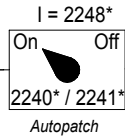

### Sandy

**Sandy**  
KJ7IY  
145.43 -  
PL 107.2 Hz

**Sandy**  
KJ7IY  
53.350 -  
PL 107.2 Hz

**Sandy**  
KJ7IY  
223.960 -  
PL 107.2 Hz

**Sandy**  
KJ7IY  
442.875 +  
PL 107.2 Hz