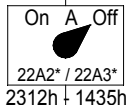

Sandy
KJ7IY
145.43 -
PL 107.2 Hz